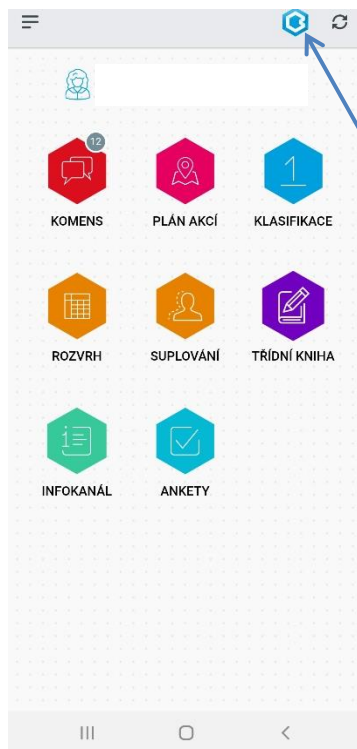

## Bakaláři – z mobilní do webové aplikace

Klikněte na ikonu v pravém horním rohu mobilní aplikace a dostanete se z mobilní do webové aplikace.

Klikněte na ikonu a otevře se postranní lišta se záložkami.