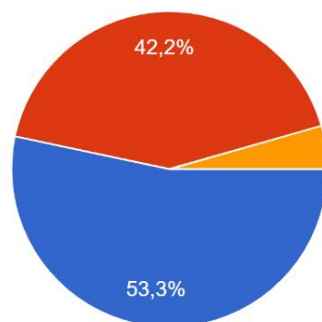

3. Vyhovuje mi moje pracovní zázemí ve škole (stůl, židle...)

45 odpovědí

- Rozhodně souhlasím
- Spíše souhlasím
- Spíše nesouhlasím
- Rozhodně nesouhlasím