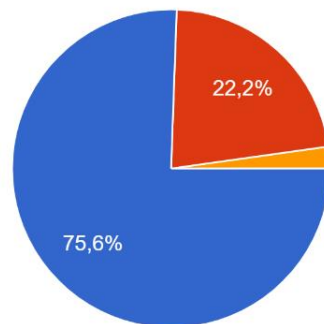

Klima školy

dotazník pro učitele a zaměstnance

2021/2022

1. Budova školy se mi líbí

45 odpovědí

- Rozhodně souhlasím
- Spíše souhlasím
- Spíše nesouhlasím
- Rozhodně nesouhlasím

2. Líbí se mi výzdoba školy

45 odpovědí