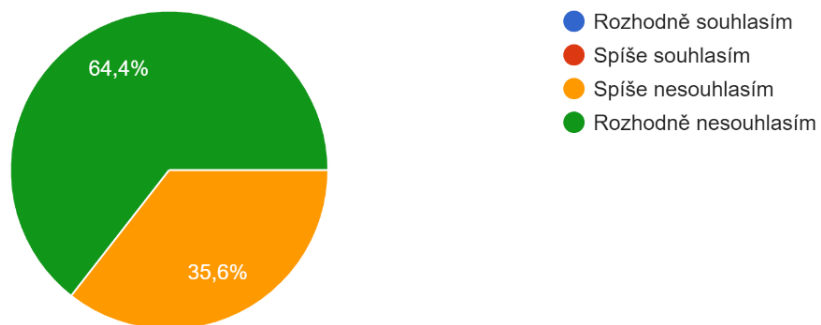

23. V jaké komunikaci s vedením máte problémy?

2 odpovědi

Empty text box for responses to question 23.

24. Vedení školy mě již několikrát zklamalo svým postojem k záležitostem týkajících se učitelů.

45 odpovědí