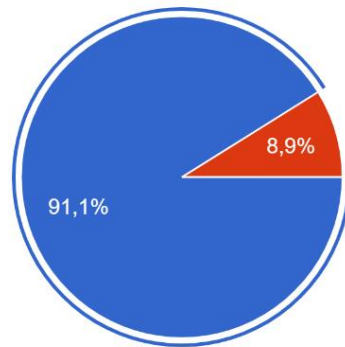

Klima školy

dotazník pro učitele a zaměstnance

2021/2022

1. Budova školy se mi líbí

45 odpovědí

- Rozhodně souhlasím
- Spíše souhlasím
- Spíše nesouhlasím
- Rozhodně nesouhlasím

2. Líbí se mi výzdoba školy

45 odpovědí